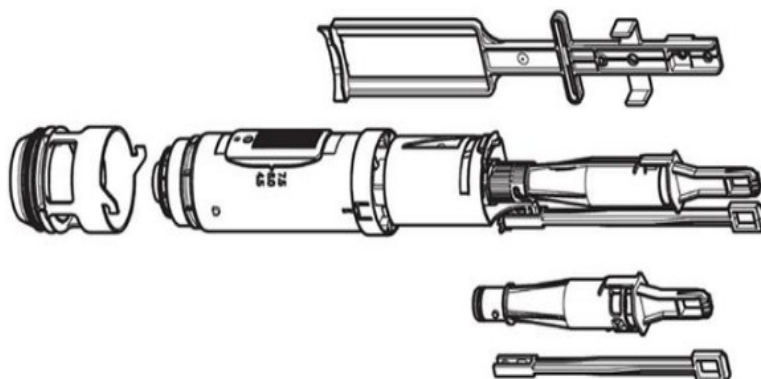

241.290.00.1

€ 20,00

Campana per cassetta Unica