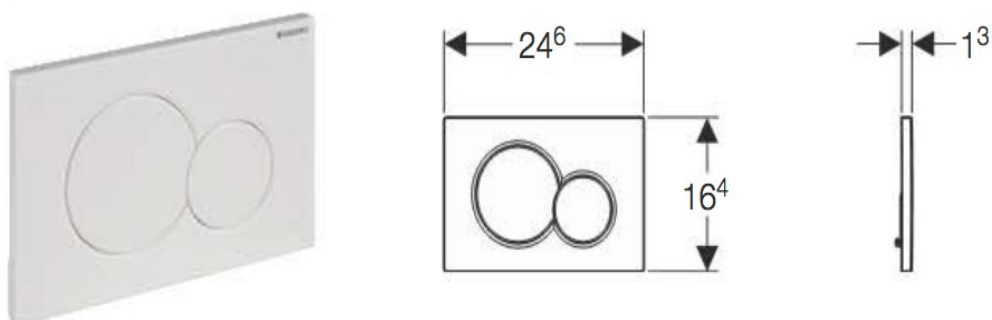

115.770.11.5

€ 39,00

Placca di comando Geberit Sigma01, per risciacquo a due quantità

816.179.00.1 diam. 58

€ 3,50

816.418.00.1 diam. 63

241.291.00.1 diam. 52

Guarnizione per Campana >> diam. 63 - diam. 58 - diam. 52