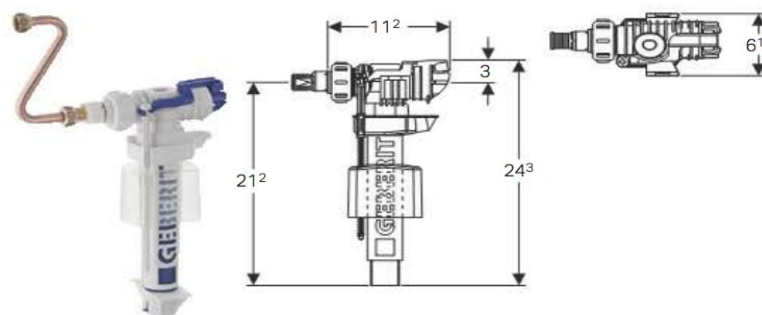

Termoidraulica Jolly sas
di Astolfi Fabrizio

Via della Lega Lombarda, 45/47
00162 Roma
Tel. - Fax 0644237048

 **GEBERIT**

Catalogo Ricambi Geberit

ultimo aggiornamento: aprile 2018

240.784.00.1

€ 38,00

Rubinetto a galleggiante Geberit Tipo 380, allacciamento idrico laterale, 3/8", codolo in ottone

115.770.11.5

€ 39,00

Placca di comando Geberit Sigma01, per risciacquo a due quantità

816.179.00.1 diam. 58

€ 3,50

816.418.00.1 diam. 63

241.291.00.1 diam. 52

Guarnizione per Campana >> diam. 63 - diam. 58 - diam. 52