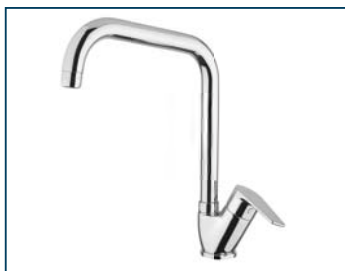

20946

Monocomando lavello monoforo **MINU'** canna girevole.

One hole sink lever mixer, swivel spout.

20947

Monocomando lavello monoforo **MINU'**, canna girevole, doccia estraibile spray due getti.

One hole single lever mixer, swivel spout, shower pull-out spray 2 jets.