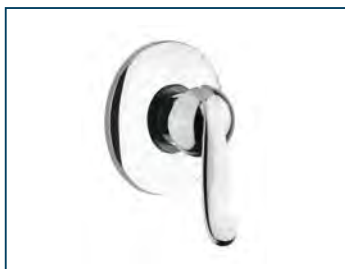

8820

Monocomando incasso doccia.

Shower wall mtg. single lever mixer.