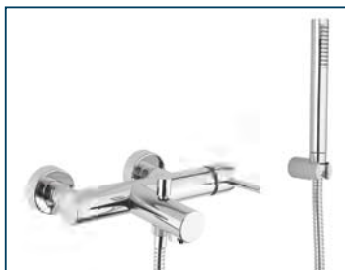

20510

Monocomando esterno per vasca.

Bathtub single lever mixer.