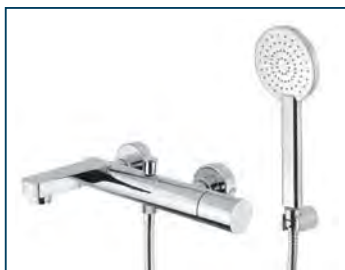

80210

Miscelatore vasca esterno.
Bathtub single lever mixer.