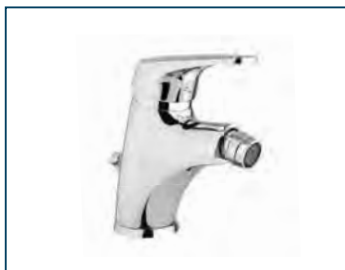

2105

Miscelatore bidet scarico automatico 1"1/4.

Bidet single lever mixer.