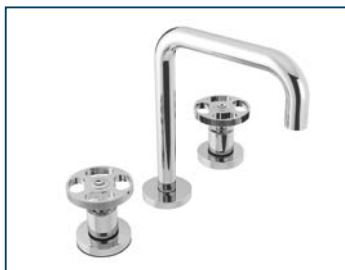

22570

Monocomando lavabo, testa cieca.

Basin mixer with HU swivel spout,
without pop-up waste.

22564A

Batteria lavabo 3 fori a parete da 1/2".

Wash basin wall 3 holes 1/2".

22566

Batteria lavabo 3 fori.