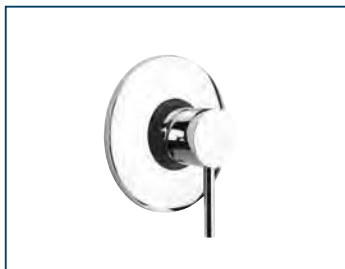

20520

Monocomando incasso doccia.

Shower wall mtg. single lever mixer.