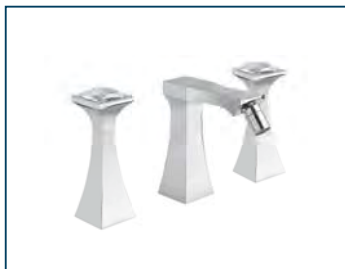

60568/A

Batteria bidet 3 fori scarico automatico 1"1/4, leva crystal a **2 cristalli**.

3 hole deck mounted bidet mixer with **2 crystal** lever.