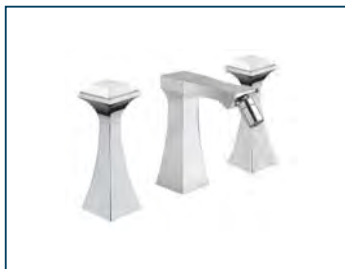

60585

Batteria bidet 3 fori scarico automatico 1"1/4, leva inserto in ceramica.

3 hole deck mounted bidet mixer with ceramic handle.