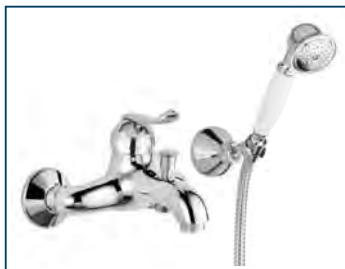

8800

Monocomando lavabo scarico automatico 1"1/4.

Wash basin single lever mixer.

8805

Monocomando bidet scarico automatico 1"1/4.

Bidet single lever mixer.

8810

Monocomando esterno per vasca.